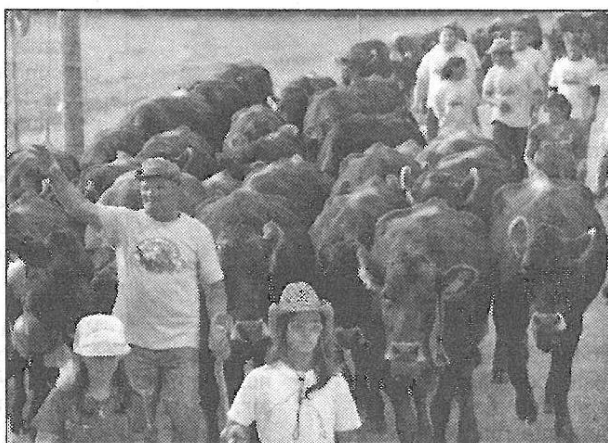

segreteria@unplipadova.it).
«Filo conduttore dell'edizione 2016 - sottolinea il presidente provinciale UNPLI Fernando Tomasello - è la storia che ha lasciato le

autentici motori culturali del nostro territorio, ma spesso lavorano dietro le quinte e nell'anonimato. Il nostro obiettivo è dare il giusto valore al loro operato e puntare i riflettori su alcuni luoghi simbolici, che custodiscono il 'genius loci', l'identità più profonda della nostra storia e i valori più autentici».

sue tracce e trasformato il territorio, anche per mano dall'uomo. Le pro loco sono

Le opportunità di visita "5 Gioielli x 5 consorzi" sono raggruppate in 5 tematismi, uno per ogni Consorzio Pro Loco: l'Atesino propone due itinerari "A spasso con la storia" tra i musei della Bassa Padovana; il Cittadellese fa rivivere "La vita e il paesaggio lungo la Brenta" con l'antica tradizione della